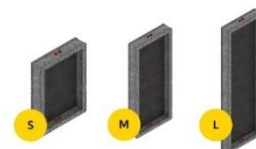

SECOBOXX WALL Backbox for drywalls

secoboxx wall S	590 x 440 x 100 mm	520 x 370 mm	18,30 L	90mm	140 €
secoboxx wall M ** G2	990 x 390 x 100 mm	920 x 320 mm	26,40 L	90mm	200 €
secoboxx wall L ** G2	1390 x 390 x 100 mm	1320 x 320 mm	37,40 L	90mm	260 €

*Build in dept without plaster/plasterboard

**Not standard available, contact office for more info